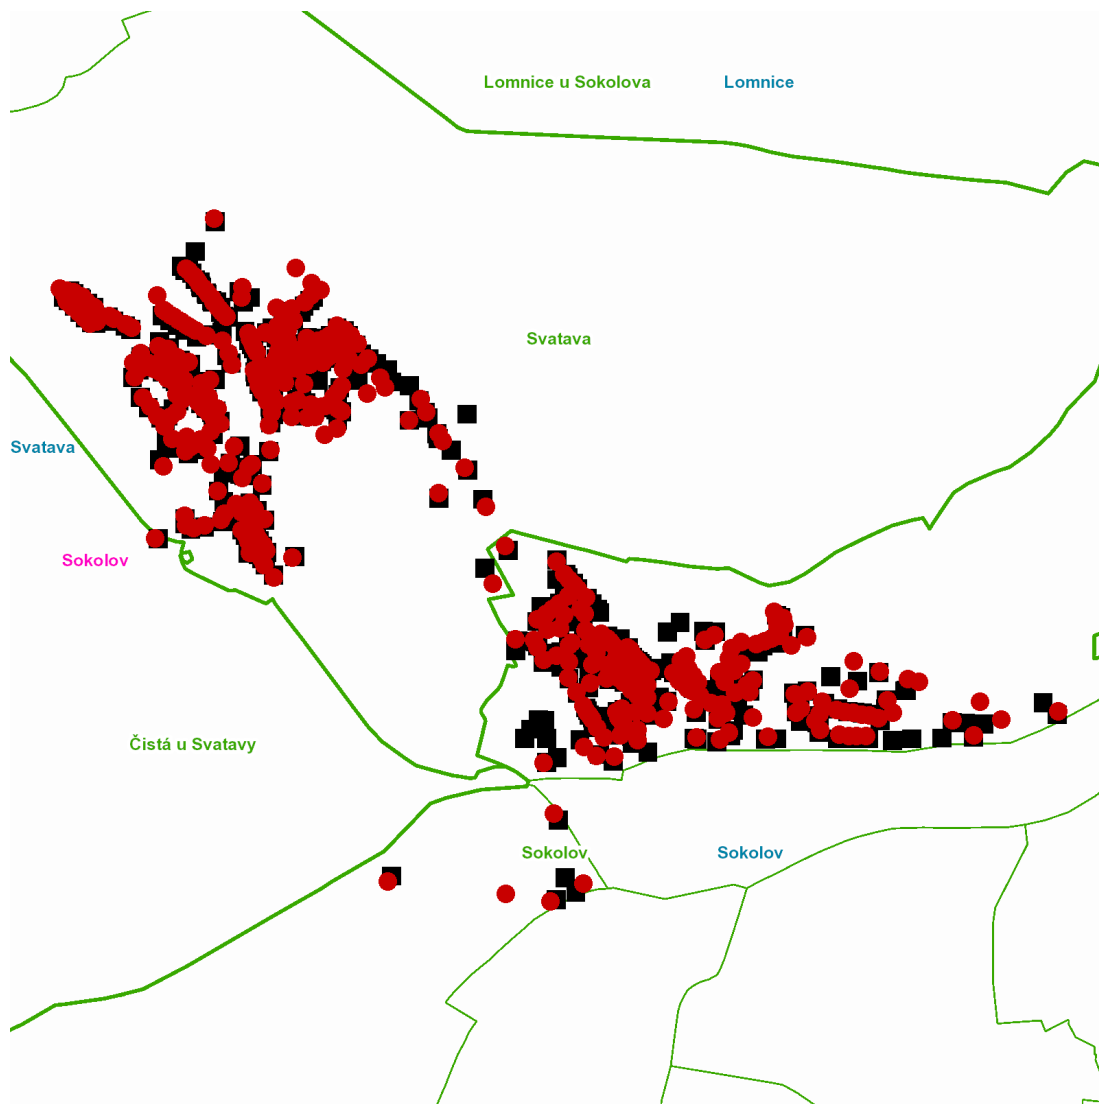

dne **5. 10. 2021** od **7:30** do **13:30** hodin

Plánovaná odstávka zahrnuje tyto lokality:**Sokolov (okres Sokolov)**

Bendlova: č. p. 508, 534, 572, 1081

Citická: č. p. 1775, 2069

Dr. Kocourka: č. p. 126, 309, 311, 362, 376, 456, 478, 493, 500, 503, 520, 623, 842, 924, 2097, 2100, 2240

Nová Svatava: č. p. 18, 237, 238, 266, 274, 285, 286, 288, 294, 296, 303, 304, 306, 366, 372, 378, 457, 465

Pobřežní: č. p. 154-160, 162-168, 170, 171, 178, 196, 197, 199, 200, 201, 203, 242, 397, 398

Pohraniční stráž: č. p. 2, 3, 4, 8, 19, 20, 22, 46, 69, 81, 82, 92, 105, 115, 123, 132, 135, 136, 234, 254, 262, 276, 313, 322, 325, 396, 448, 449, 487

Sládkova: č. p. 48, 64, 143, 144, 149, 204, 207, 208, 221, 224, 243

Sportovní: č. p. 210-220

Táborská: č. p. 121, 226, 315, 318, 321, 328, 338, 353, 354, 363, 376, 379, 380, 390, 391

U Tratě: č. p. 309, 324

dne **5. 10. 2021** od **7:30** do **13:30** hodin**Orientační mapový podklad odstávkou dotčených lokalit****VYSVĚTLIVKY**

- – adresy dotčené odstávkou elektřiny
- – místa připojení k elektrické síti dotčená odstávkou