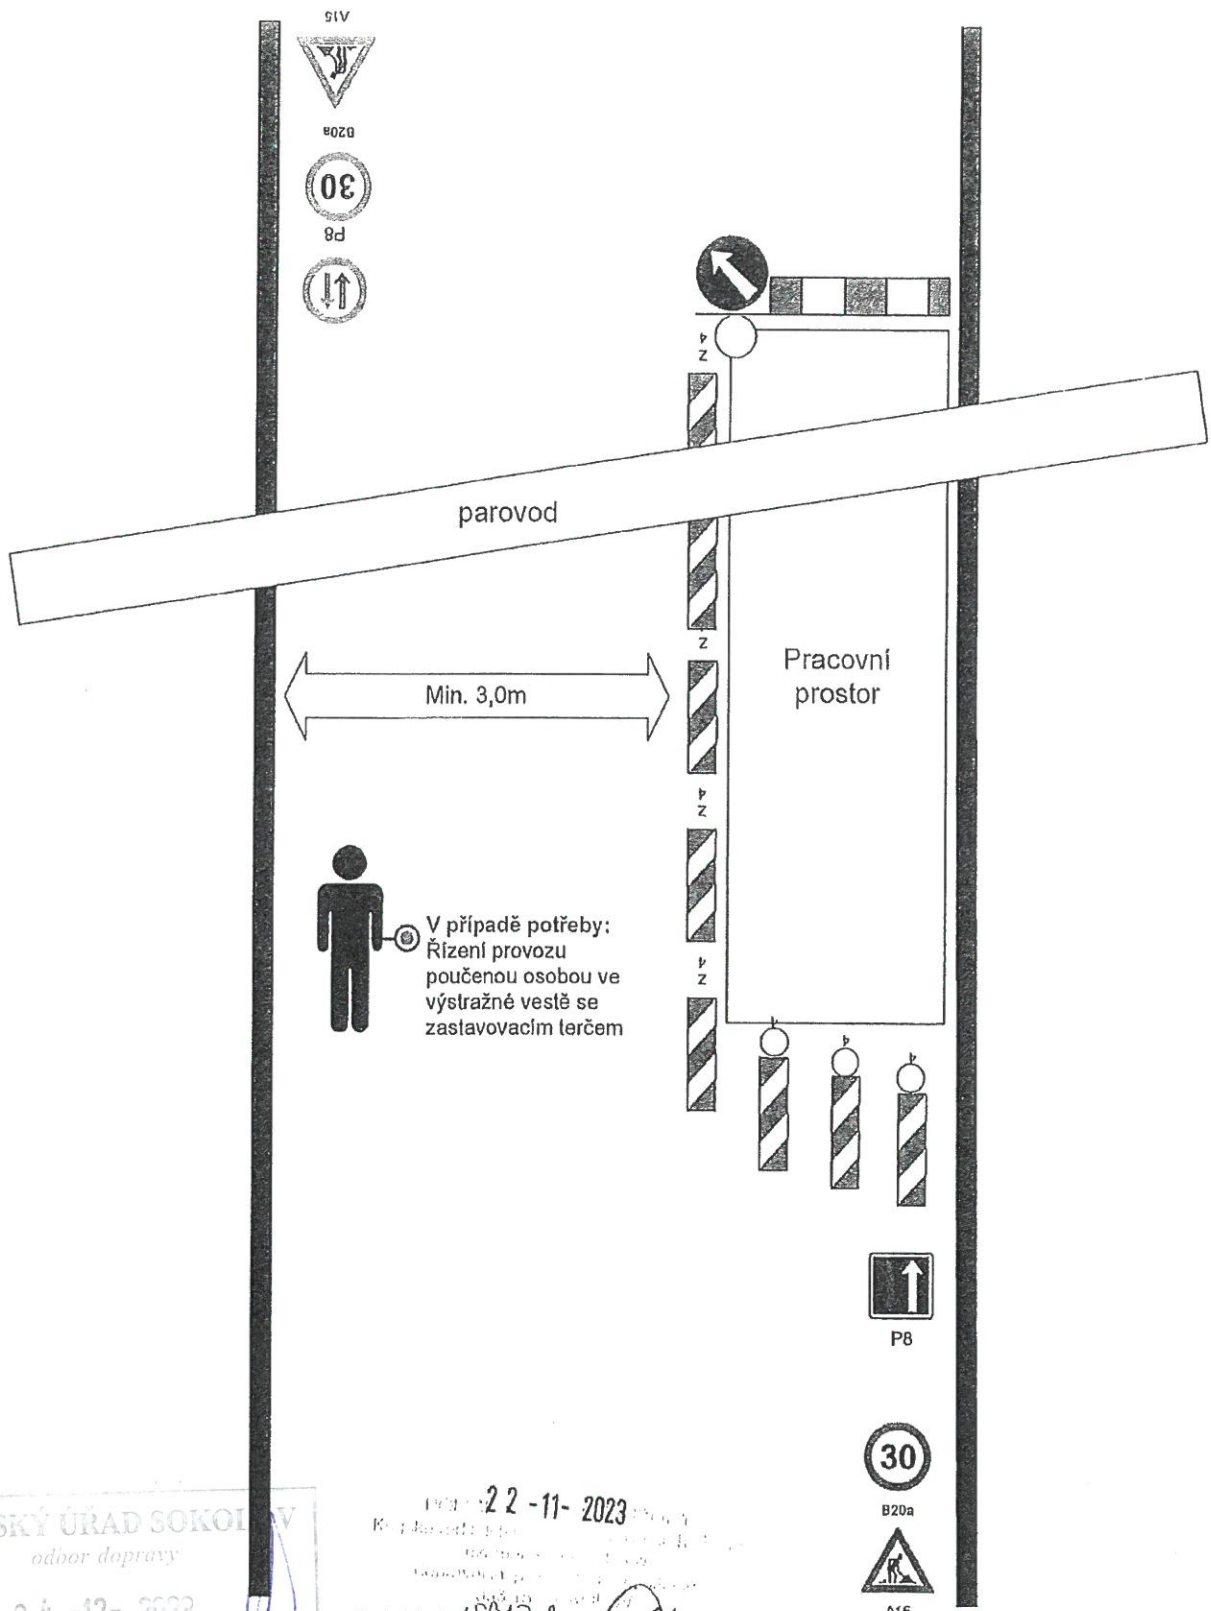

DIO – Svatava, III/21030 ul. Pohraniční Stráže

Pracovní místo - sanace nadzemního parovodu

MĚSTSKÝ ÚŘAD SOKOLŮV
 odbor dopravy
 04-12-2023
 OD 119559 / 2023

22-11-2023
 K. J. ...
 ...
 889872
 ...
 ...

↑
 P8
 30
 B20a
 ↑
 A16