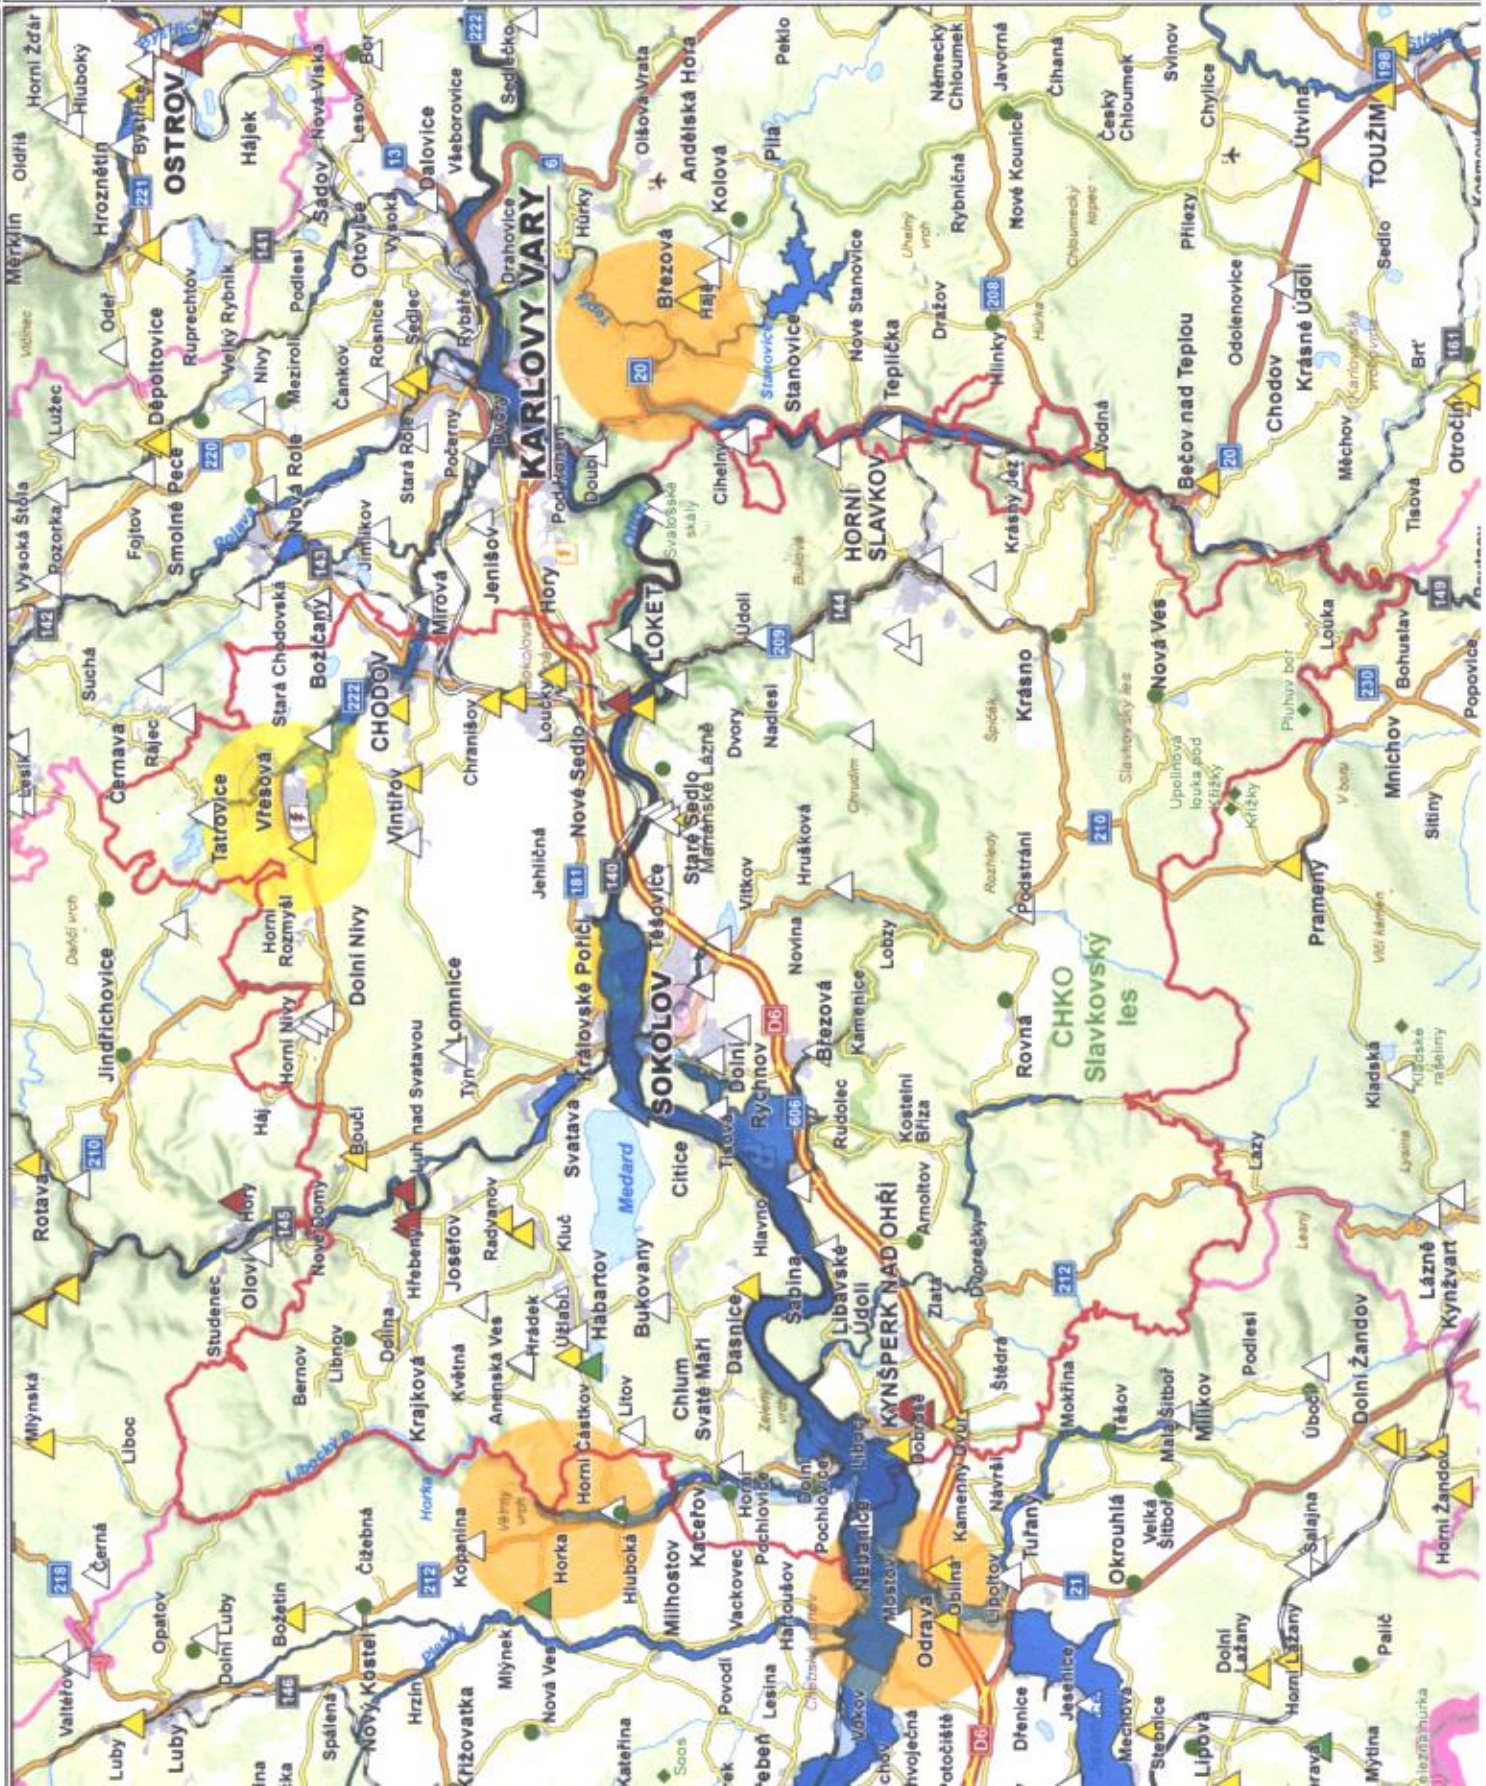

Mapa rizik ORP Sokolov

HZS Karlo varského kraje
o dělení I OOB a KR

Legenda

- ORP Sokolov
- Kritické body přívalových srážek
- Kategorie rizikovatelnosti
- restanovenc
- nízká rizikovat
- střední rizikovat
- vysoká rizikovat
- Objekt chová - skot
- Zvláštní povodeň Horka
- Zvláštní povodeň Jesenice
- Zvláštní povodeň Skalska
- zvláštní povodeň Tatrovice
- Rozšířené povodně povodní
- Herten a.s. - zóna HP
- Sokolovská uhelná - zóna HP
- ÚV Březová, chov - zóna HP
- ÚV Horka, chov - zóna HP
- ÚV Nezanice, chov - zóna HP
- ZS Sokolov - zóna HP

Vytvořeno: 12.10.2016

Zdroj dat:

Český úřad zeměměřičký a katastrální
Český statistický úřad
MAPY.CZ
Central European Data Agency
HZS Karlovarského újeje